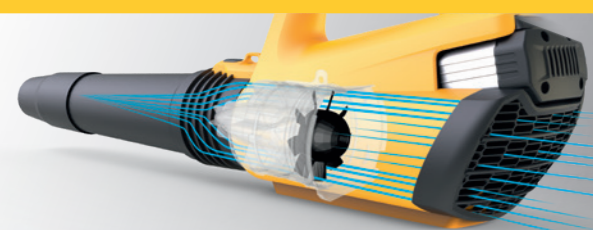

LAUBBLÄSER LH3 EB TROCKENE UND NASSE BLÄTTER SCHNELL BESEITIGEN

Mit dem Cub Cadet 80V Laubbläser beseitigen Sie den herbstlichen Blätterteppich in Windeseile. Denn er hat genügend Power sowohl für trockenes als auch nasses Laub.

—CubCadet— AXIAL-GEBLÄSE

Das Axial-Gebläse bietet in jeder Stufe den höchsten Wirkungsgrad und erreicht durch seine senkrechte Bauweise eine maximale Luftumwälzung.

NEU

AUSWAHLSCHALTER
Turbo-Modus für mehr Power, Sparmodus für mehr Ausdauer

KOMFORTGRIF
mit Soft-Grip für sichere und bequeme Handhabung

PUNKTDÜSE
für maximale Luftgeschwindigkeit

AXIAL-GEBLÄSE
bietet in jeder Stufe den höchsten Wirkungsgrad

BREITDÜSE
für großflächigen Luftstoß – plus Kratzer, um haftendes Laub abzulösen

KOMPLETTAUSSTATTUNG:

- Breitblasrohr
- Punktblasrohr
- Laubkratzer für nasse Blätter
- Schultergurt

Modell	LH3 EB	LH3 EB SET
Ausstattung:	Akku und Ladegerät separat erhältlich	inkl. Akku und Ladegerät
Laufzeit:	bis zu 60 Minuten	
Ladezeit:	60 Minuten	
Geschwindigkeit:	240 km/h	
Luftdurchsatz:	750 m³/h	
Modellnummer:	41AA080-603	41AA08N-603
Preis:*	149,99 EUR	349,99 EUR