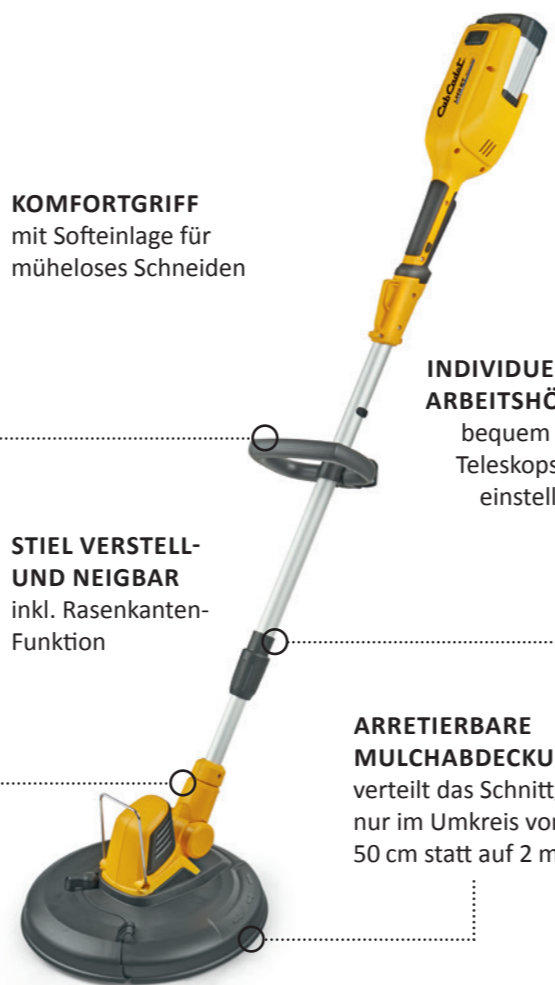

NEU

- Werkzeuglose Erweiterung zum Freischneider mit Schneidmesser, ohne den Faden zu entfernen
- Komplettausstattung mit Ersatzmesser, Schneidkopf-abdeckung, Fadenspule und Schultergurt

Modell	LH3 ET	LH3 ET SET
Ausstattung:	Akku und Ladegerät separat erhältlich	inkl. Akku und Ladegerät
Laufzeit:	bis zu 60 Minuten	
Ladezeit:	60 Minuten	
Modellnummer:	41AE0U0-603	41AE0UN-603
Preis:*	149,99 EUR	349,99 EUR

KOMFORTGRIF
mit Softeinlage für müheloses Schneiden

INDIVIDUELLE ARBEITSHÖHE
bequem per Teleskopstiel einstellbar

STIEL VERSTELL- UND NEIGBAR
inkl. Rasenkanten-Funktion

ARRETIERBARE MULCHABDECKUNG
verteilt das Schnittgut nur im Umkreis von 50 cm statt auf 2 m